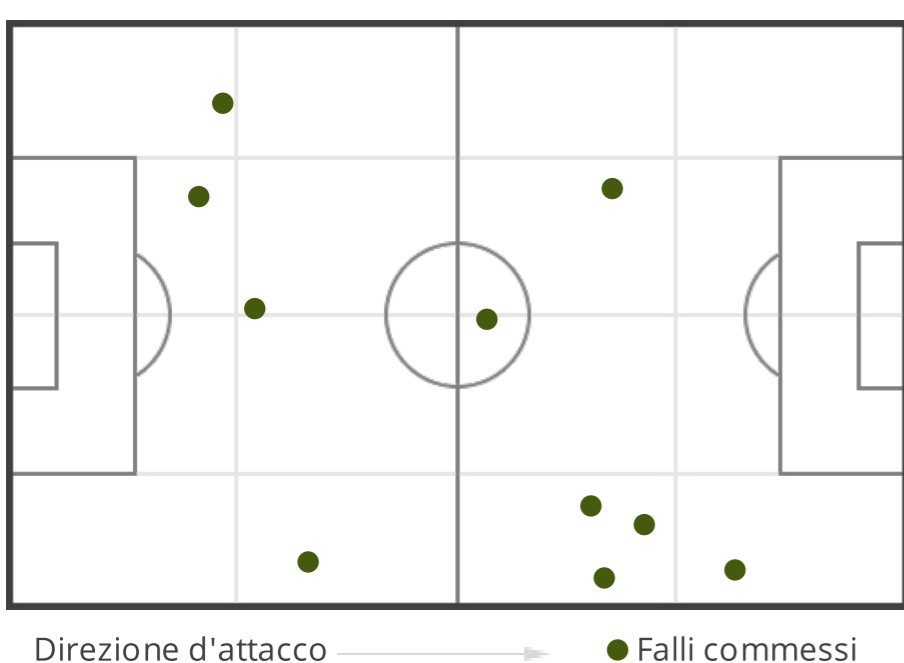

U.S. VIBONESE

0	Assist	0
2 (1)	Tiri (in porta)	4 (1)
2	Calci d'angolo	2
1	Cartellini gialli	2
0	Cartellini rossi	0
1	Fuorigioco	4
0	Sostituzioni	4

STATISTICHE TIRI

POSIZIONI

PRIMO TEMPO

4 (2)	Tiri (in porta)	2 (1)
80.85	Distanza media al tiro (m)	81.16
11'15"	1 tiro ogni (min)	22'30"

SECONDO TEMPO

5 (0)	Tiri (in porta)	4 (1)
87.76	Distanza media al tiro (m)	91.17
9'0"	1 tiro ogni (min)	11'15"

TOTALI

9 (2)	Tiri (in porta)	6 (2)
84.9	Distanza media al tiro (m)	87.76
10'0"	1 tiro ogni (min)	15'0"

POSIZIONI

STATISTICHE FALLI

POSIZIONI

PRIMO TEMPO

5	Falli commessi	3
3	Falli subiti	5

SECONDO TEMPO

5	Falli commessi	9
7	Falli subiti	5

TOTALI