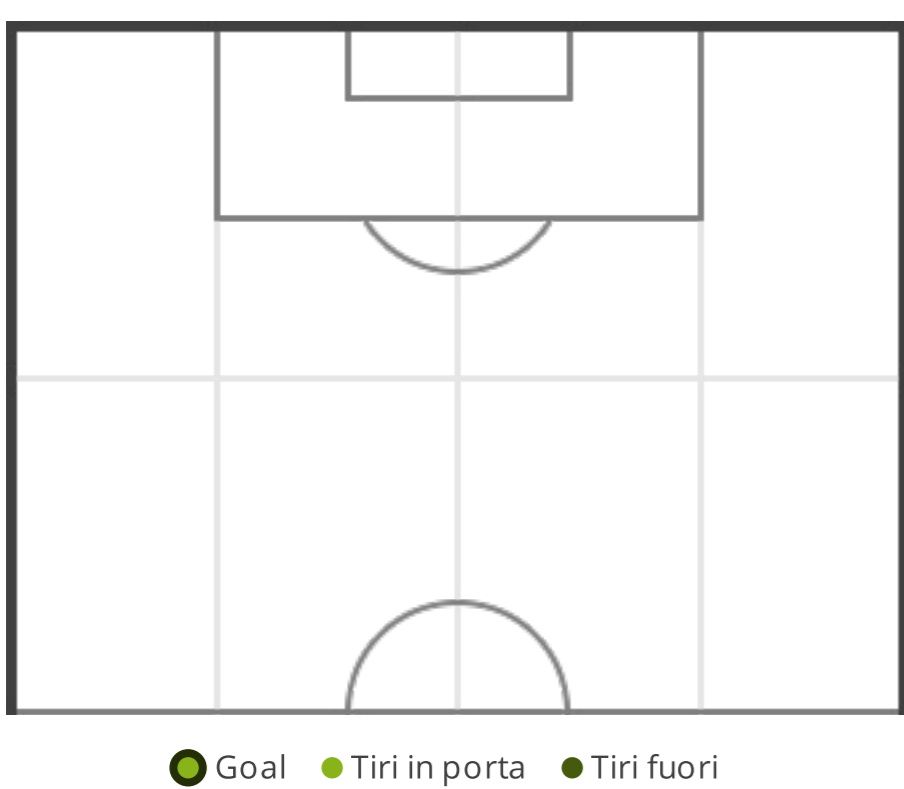

USD CAVESE

0 0

U.S. VIBONESE

Domenica | 10 Febbraio 2019 | 16:30

FORMAZIONI

Allenatore **Giacomo Modica**

DE BRASI 22

MANETTA 5

ROSAFIO 7

FAVASULI 8

FELLA 11

TUMBARELLO 14

BRUNO 23

LIA 29

PUGLIESE 31

FERRARA 35

MAZA 38

A DISPOSIZIONE

BISOGNO 12

PALOMEQUE 2

DE ROSA 10

BACCHETTI 13

BUDA 16

LOGOLUSO 17

HEATLEY 18

AGATE 24

NUNZIANTE 28

DIBARI 30

CASTAGNA 34

MAGRASSI 36

Allenatore

22 ZACCAGNO

7 FINIZIO ↓ 85'

13 CAMILLERI

4 MALBERTI

3 TITO

6 PREZIOSO ↓ 63'

8 OBODO ■ 86'

23 SCACCABAROZZI

17 MELILLO ↓ 76'

20 TAURINO ■ 55'

19 BUBAS ↓ 63' ■ 38'

A DISPOSIZIONE

1 MENGONI

2 FRANCHINO

5 SILVESTRI

21 ALTOBELLO

11 CIOTTI ↑ 76'

26 MACIUCCA

16 DONNARUMMA

15 COLLODEL ↑ 63'

10 ALLEGRETTI ↑ 63'

9 CANI ↑ 85'

24 FILOGAMO

14 ROZZI

STATISTICHE GENERALI

CONFRONTO PRIMO/SECONDO TEMPO

USD CAVESE

0	Assist	0
4 (2)	Tiri (in porta)	5 (0)
1	Calci d'angolo	0
2	Cartellini gialli	2
1	Cartellini rossi	0
1	Fuorigioco	0
0	Sostituzioni	5

TOTALI

USD CAVESE

U.S. VIBONESE

48	Possesso palla (%)	52
0	Assist	0
9 (2)	Tiri (in porta)	6 (2)
1	Calci d'angolo	4
4	Cartellini gialli	3
1	Cartellini rossi	0
1	Fuorigioco	5
5	Sostituzioni	4

CONFRONTO PRIMO/SECONDO TEMPO

U.S. VIBONESE

0	Assist	0
2 (1)	Tiri (in porta)	4 (1)
2	Calci d'angolo	2
1	Cartellini gialli	2
0	Cartellini rossi	0
1	Fuorigioco	4
0	Sostituzioni	4

STATISTICHE TIRI

POSIZIONI