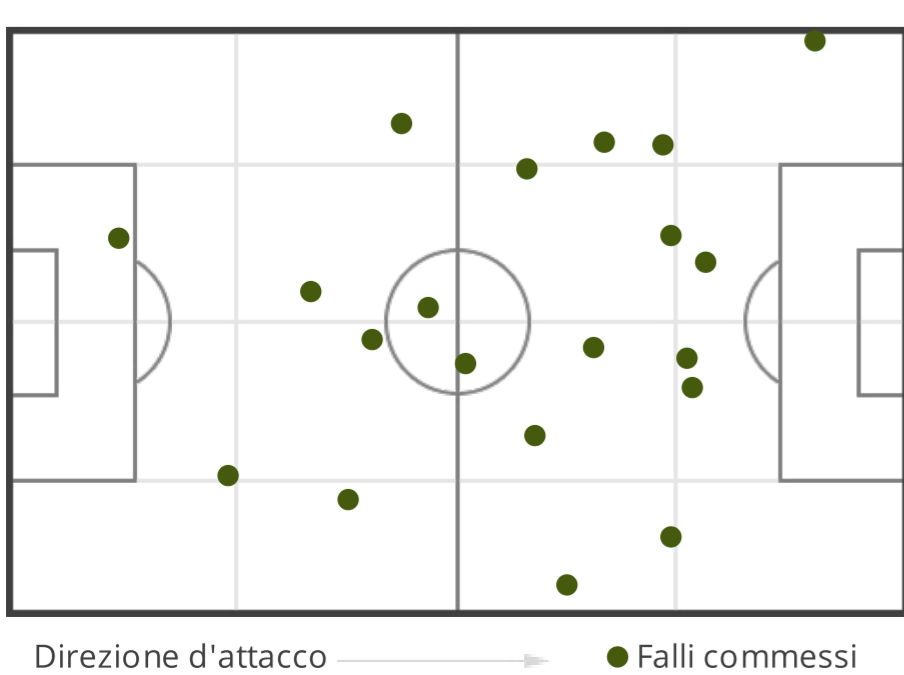

## POSIZIONI

## SECONDO TEMPO

2 (1)	Tiri (in porta)	10 (6)
90.6	Distanza media al tiro (m)	82.58
22'30"	1 tiro ogni (min)	4'30"
50	% tiri in porta	60